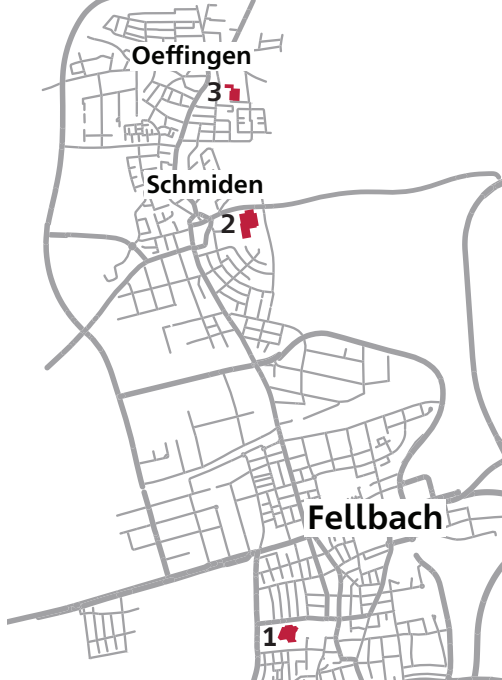

Verschiedene Standorte:

1 Schwabenlandhalle

Guntram-Palm-Platz 1
70734 Fellbach

2 Festhalle Schmiden

Hofäckerstr. 2
70736 Fellbach-Schmiden

3 Festhalle Oeffingen

Rilkestraße 1
70736 Fellbach-Oeffingen

Weitere Standorte in Planung

Wer kann sich testen lassen?

Die Testzentren stehen allen Bürgerinnen und Bürgern offen. Eine vorherige Anmeldung über die Plattform des Landkreises ist erforderlich.

Termine ganz leicht online vereinbaren:

rems-murr-kreis.de/schnelltest

Gibt es weitere Testmöglichkeiten?

In Fellbach gibt es neben den Testzentren noch zahlreiche Ärzte und Apotheker die Testungen durchführen. Einen umfassenden Überblick finden Sie auf www.corona.fellbach.de

Stadt Fellbach
Rathaus | Marktplatz 1 | 70734 Fellbach | Tel. 0711 5851-592
corona@fellbach.de | www.corona.fellbach.de

In Kooperation mit

Schwabenlandhalle Fellbach Betriebsgesellschaft mbH
Guntram-Palm-Platz 1 | 70734 Fellbach
www.schwabenlandhalle.de