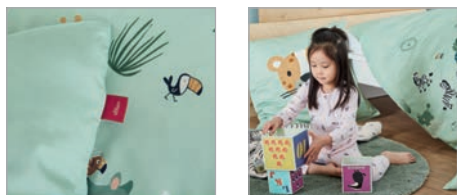

**s.Oliver**

**s.Oliver Kinderbettwäsche 70 x**

Süße Träume für Klein – in der tierischen Kinderbettwäsche mit All-over-Print und Reißverschluss. In der niedlichen, salbeigrünen Bettwäsche gehen Kinder nachts mit den Tieren aus Afrika auf eine Traumsafari. Bei 60° C schonend waschbar.